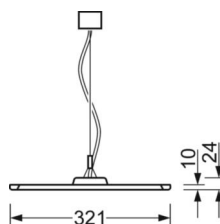

MECHANIKA

Kolor obudowy	srebrnoszary/jasne aluminium RAL 9006
Wymiary (DxSzxW/ŚrxW)	1558mm x 321mm x 24mm
Masa (netto)	6kg
Rodzaj montażu	Montaż pojedynczy zwieszakowy, Montaż pasm świetlnych zwieszakowych

DEEP-LINK

<https://www.regiolum.de/pl/article/46205026175>

Odkośnik	LED 5900lm 830
ηLB	100 %
Φ ↓/↑	74 % / 26 %
UGR pop./pod.	16.8 / 16.1
BAP	65° < 3000cd/m ²

Wymiary

L	1558 mm	Długość
B	321 mm	Szerokość
H	24 mm	Wysokość
A1	900 mm	Odstęp mocowań przy montażu pojedynczym
P min	150 mm	Minimalna długość wieszaka
P max	1900 mm	Maksymalna długość wieszaka