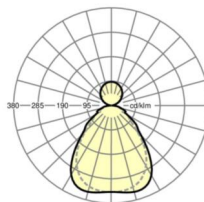

TECHNIKA ŚWIETLNA

Wyposażenie	LED, współczynnik oddawania barw/kolor światła CRI ≥ 80 / 3000K
Tolerancja koloru (MacAdam)	3SDCM
Nominalny strumień świetlny	5932lm
Trwałość LED	50000h L90/B10 (Tq 25°C)
Wydajność oprawy	125lm/W
UGR pop./pod.	16.8 / 16.1

MECHANIKA

Kolor obudowy	srebrnoszary/jasne aluminium RAL 9006
Wymiary (DxSzxW/ŚrxW)	1558mm x 321mm x 24mm
Masa (netto)	6kg
Rodzaj montażu	Montaż pojedynczy zwieszakowy, Montaż pasm świetlnych zwieszakowych

DEEP-LINK

<https://www.regiolum.de/pl/article/46205026175>

Odkośnik	LED 5900lm 830
ηLB	100 %
Φ ↓/↑	74 % / 26 %
UGR pop./pod.	16.8 / 16.1
BAP	65° < 3000cd/m ²

Wymiary

L	1558 mm	Długość
B	321 mm	Szerokość
H	24 mm	Wysokość
A1	900 mm	Odstęp mocowań przy montażu pojedynczym
P min	150 mm	Minimalna długość wieszaka
P max	1900 mm	Maksymalna długość wieszaka