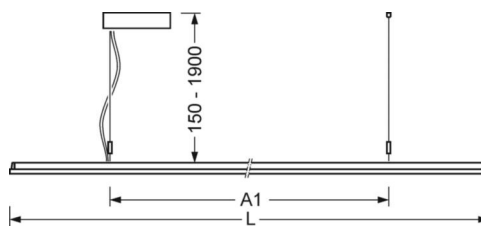

MECHANIKA

Kolor obudowy	srebrnoszary/jasne aluminium RAL 9006
Wymiary (DxSzxW/ŚrxW)	1558mm x 321mm x 24mm
Masa (netto)	6kg
Rodzaj montażu	Montaż pojedynczy zwieszakowy, Montaż pasm świetlnych zwieszakowych

DEEP-LINK

<https://www.regiolum.de/pl/article/46205026175>

Odkośnik	LED 5900lm 830
ηLB	100 %
Φ ↓/↑	74 % / 26 %
UGR pop./pod.	16.8 / 16.1
BAP	65° < 3000cd/m ²

Wymiary

L	1558 mm	Długość
B	321 mm	Szerokość
H	24 mm	Wysokość
A1	900 mm	Odstęp mocowań przy montażu pojedynczym
P min	150 mm	Minimalna długość wieszaka
P max	1900 mm	Maksymalna długość wieszaka